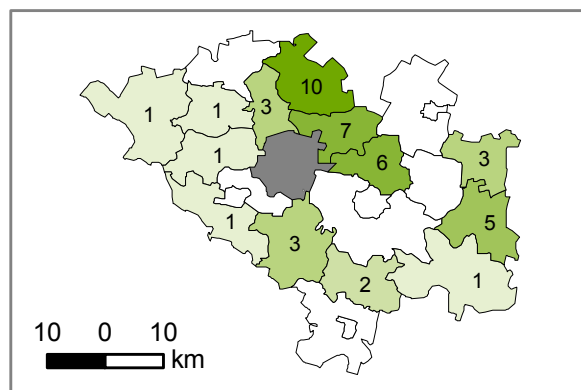

KIERUNKI NAPŁYWU

KIERUNKI ODPŁYWU

Migracje ludności w 2011 r.

MIGRACJE LUDNOŚCI

Skala: 1 : 3 800 000, 1: 1 300 000

Źródło danych: Miejski System Informacji Przestrzennej w Kielcach

Aktualność danych: 30.06.2011