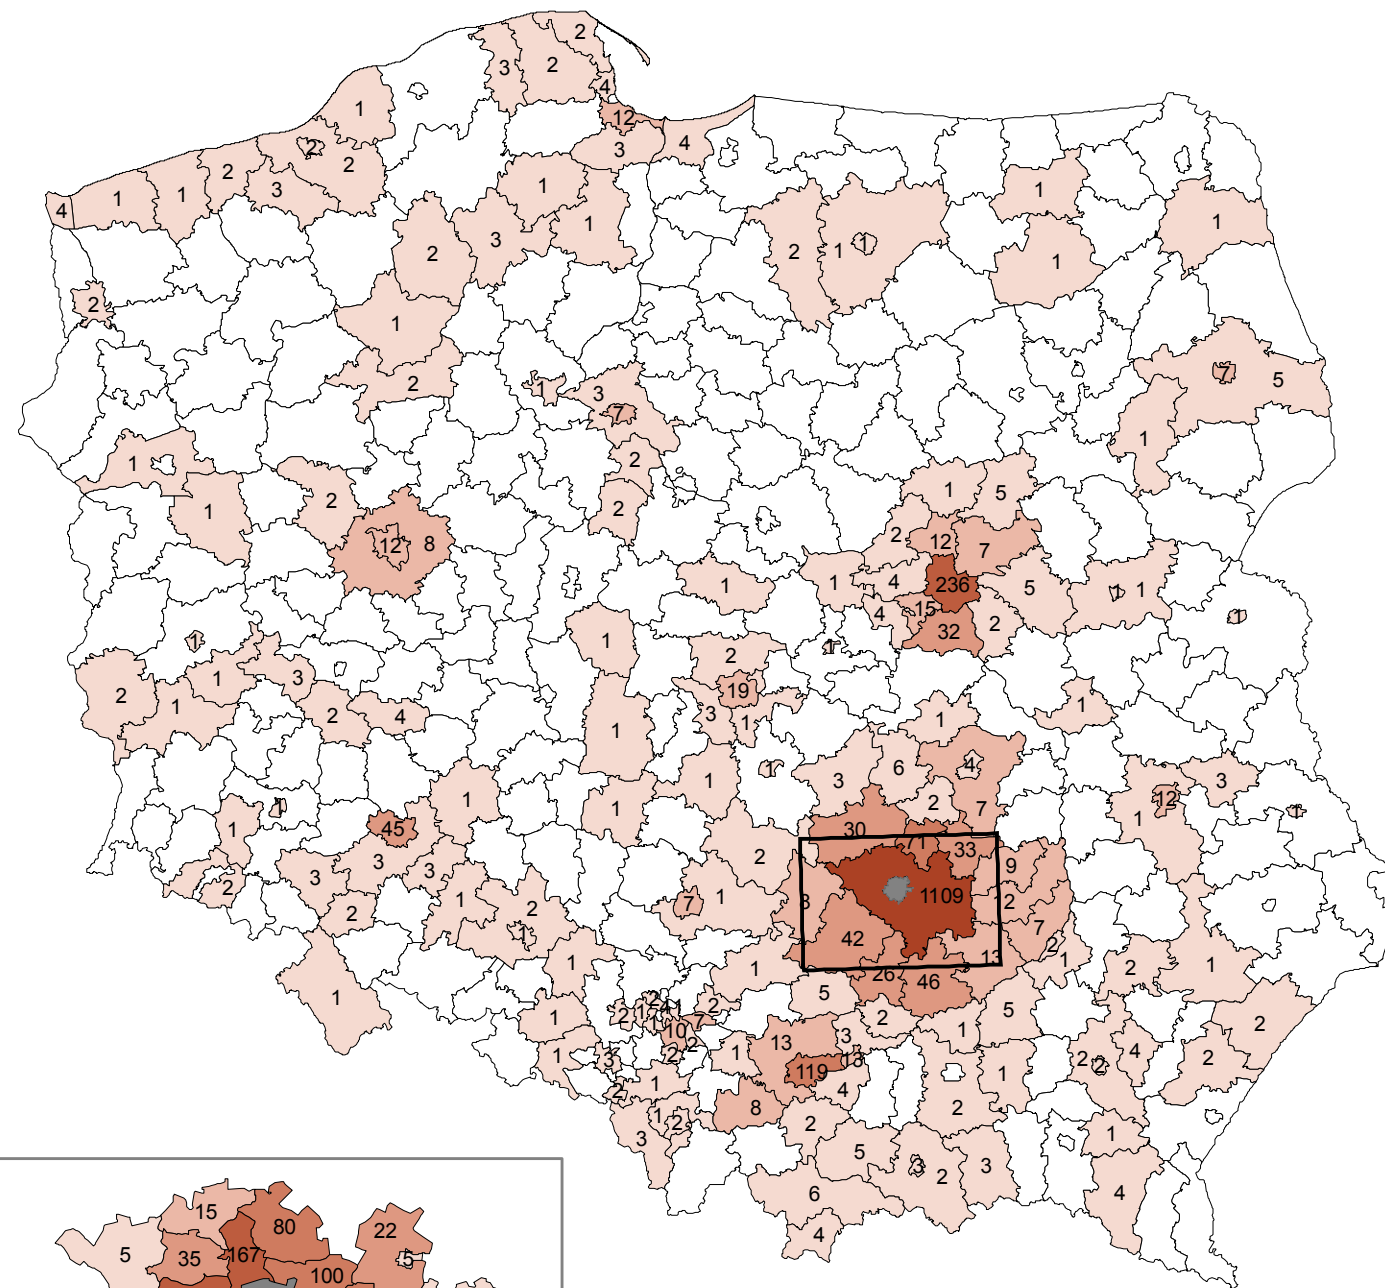

KIERUNKI NAPŁYWU

KIERUNKI ODPŁYWU

Migracje ludności w 2011 r.

MIGRACJE LUDNOŚCI

Skala: 1 : 3 800 000, 1: 1 300 000

Źródło danych: Miejski System Informacji Przestrzennej w Kielcach

Aktualność danych: 30.06.2011