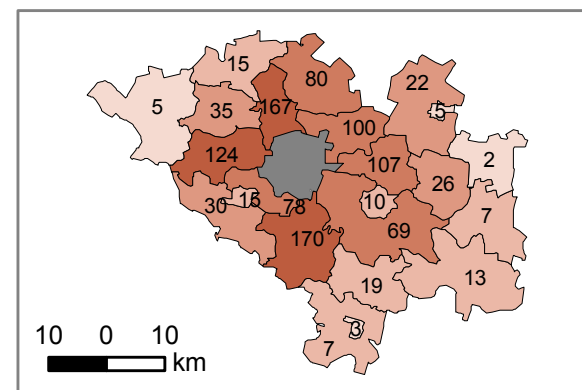

KIERUNKI NAPŁYWU

KIERUNKI ODPŁYWU

Migracje ludności w 2011 r.

MIGRACJE LUDNOŚCI

Skala: 1 : 3 800 000, 1: 1 300 000

Źródło danych: Miejski System Informacji Przestrzennej w Kielcach

Aktualność danych: 30.06.2011