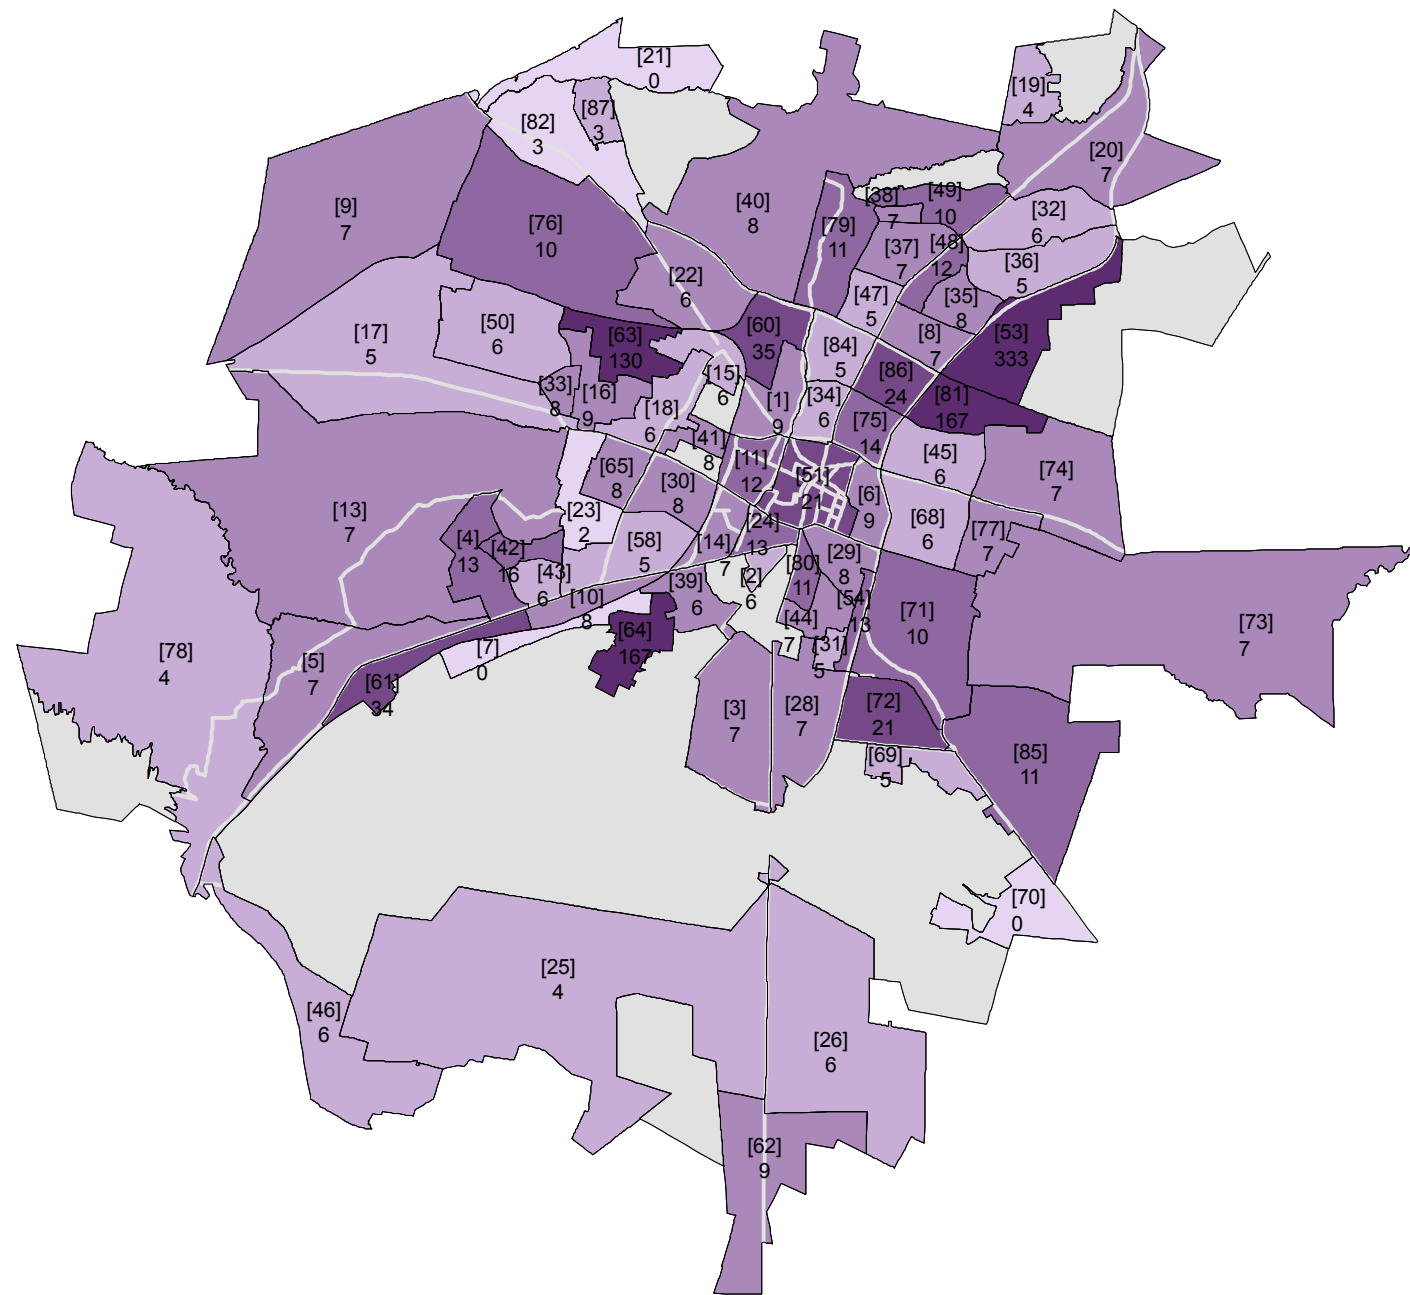

2010

2011

21. Zlikwidowane podmioty gospodarcze w 2010 r. oraz w 2011 r.

jednostki wyłączone z analizy

główne drogi

[87] numer jednostki

Średnia dla Kielc: 7, 9.

ZLIKWIDOWANE PODMIOTY GOSPODARCZE

Skala: 1 : 60 000

Źródło danych: Miejski System Informacji Przestrzennej w Kielcach

Aktualność danych: 30.06.2011

Opracowanie:

24GIS s.c.

Biurowo w Warszawie: ul. Kępa 2B/9; 03-730 Warszawa
022 662-11-17

Biurowo w Kielcach: ul. Św. Leonarda 1/6 25-311 Kielce
041 307-38-07