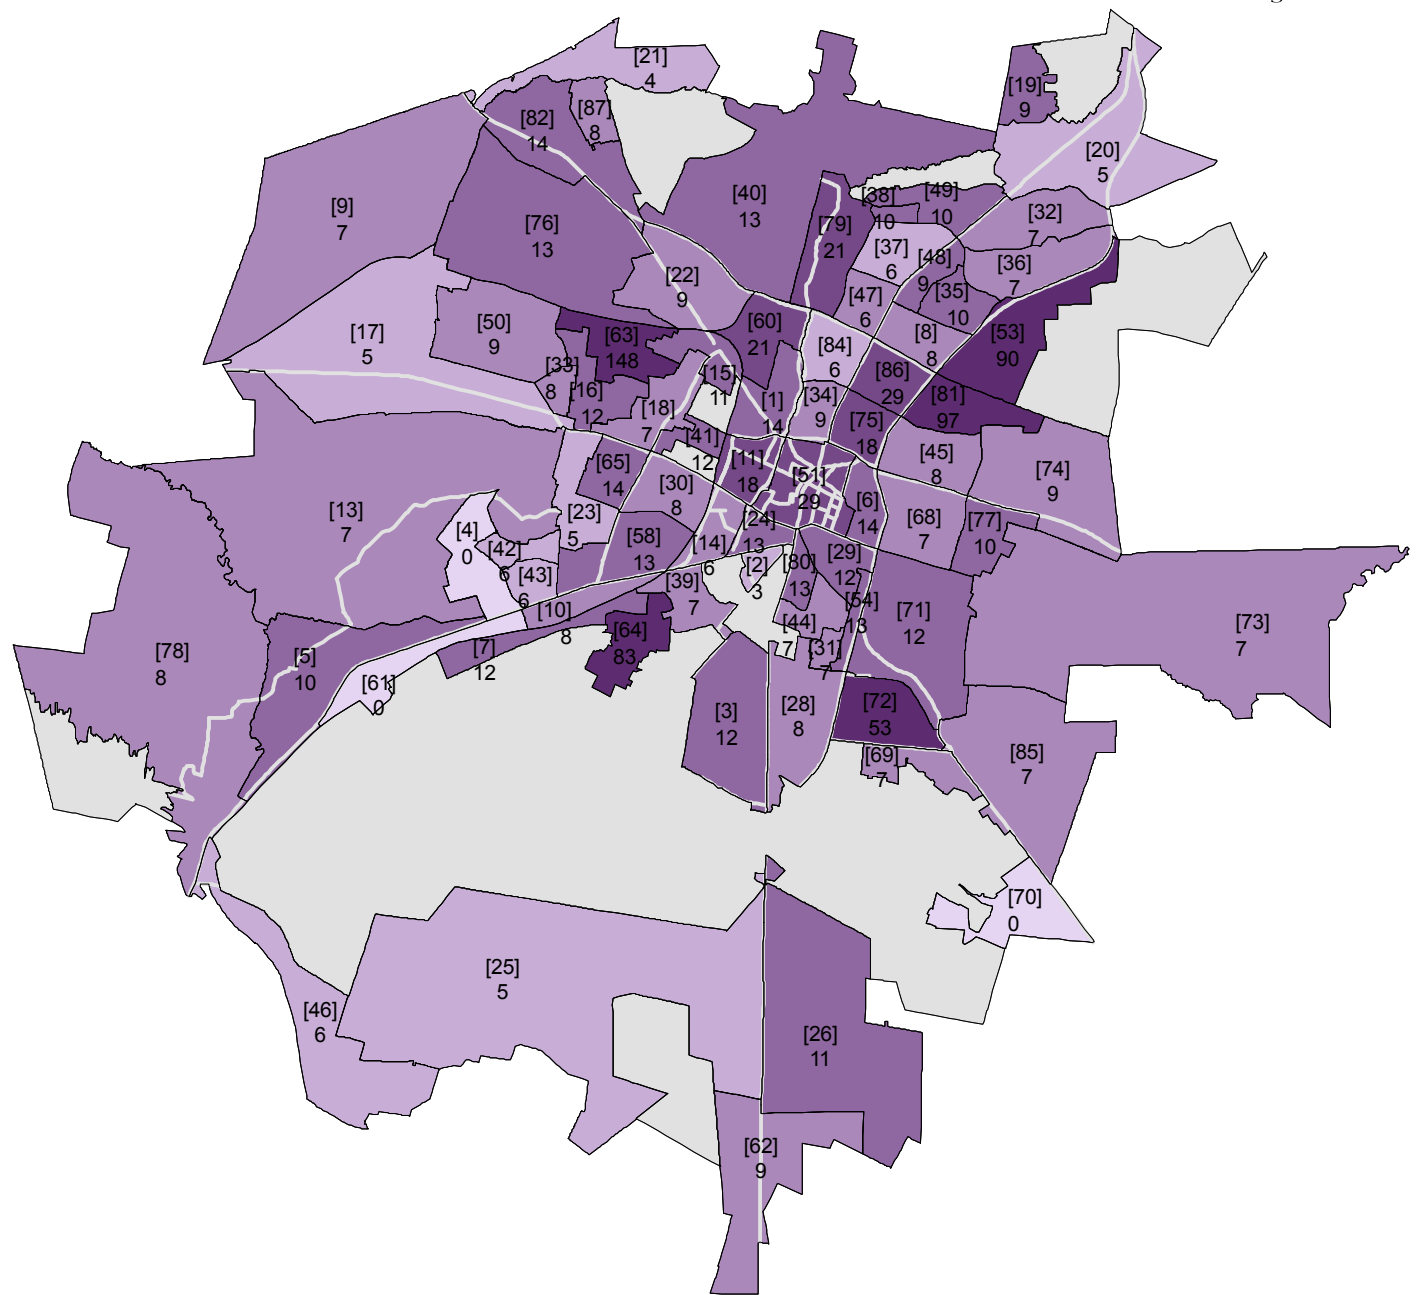

2010

2011

21. Zlikwidowane podmioty gospodarcze w 2010 r. oraz w 2011 r.

jednostki wyłączone z analizy

główne drogi

[87] numer jednostki

Średnia dla Kielc: 7, 9.

ZLIKWIDOWANE PODMIOTY GOSPODARCZE

Skala: 1 : 60 000

Źródło danych: Miejski System Informacji Przestrzennej w Kielcach

Aktualność danych: 30.06.2011

Opracowanie:

24GIS s.c.

Biurowo w Warszawie: ul. Kępa 2B/9; 03-730 Warszawa
022 662-11-17

Biurowo w Kielcach: ul. Św. Leonarda 1/6 25-311 Kielce
041 307-38-07