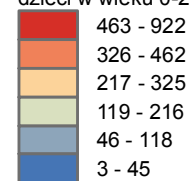

22. Liczba dzieci w żłobkach

50

liczba dzieci  
główne drogi

[87] numer jednostki

Rozkład przestrzenny  
dzieci w wieku 0-2 lat

463 - 922

326 - 462

217 - 325

119 - 216

46 - 118

3 - 45