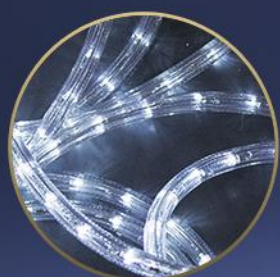

# PARA

DEKORACJA WOLNOSTOJĄCA

SZEROKOŚĆ: 2,4 M

WYSOKOŚĆ: 4,4 M

MIEJSCE IDEALNE  
DO ZDJĘĆ

ZŁOTY WAŻ  
ŚWIETLNY

WAŻ O ZIMNEJ, BIAŁEJ  
BARWIE ŚWIATŁA

2,4M