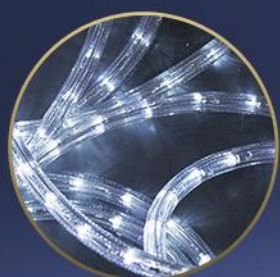

# DŻENTELMEN W CYLINDRZE

DEKORACJA WOLNOSTOJĄCA

SZEROKOŚĆ: 1,6 M

WYSOKOŚĆ: 4,6 M

MIEJSCE IDEALNE  
DO ZDJĘĆ

ZŁOTY WAŻ  
ŚWIETLNY

WAŻ O ZIMNEJ, BIAŁEJ  
BARWIE ŚWIATŁA

1,6 M