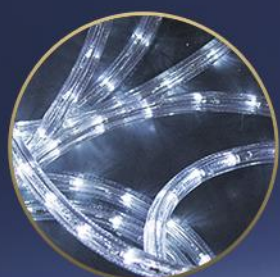

# STATKI

DEKORACJA WOLNOSTOJĄCA

SZEROKOŚĆ: 2,6-2,9 M

WYSOKOŚĆ: 2,1-2,3 M

MIEJSCE IDEALNE  
DO ZDJĘĆ

2,3 M

2,9 M

ZŁOTY WĄŻ  
ŚWIETLNY