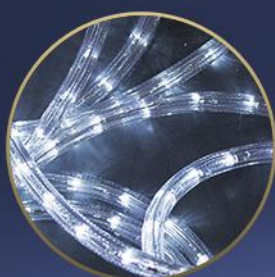

# PARA

DEKORACJA WOLNOSTOJĄCA

SZEROKOŚĆ: 2,3 M

WYSOKOŚĆ: 4,3 M

MIEJSCE IDEALNE  
DO ZDJĘĆ

ZŁOTY WAŻ  
ŚWIETLNY

WAŻ O ZIMNEJ, BIAŁEJ  
BARWIE ŚWIATŁA

2,3 M