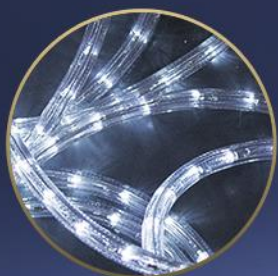

# CHŁOPIEC ZE STATKIEM

DEKORACJA WOLNOSTOJĄCA

SZEROKOŚĆ: 1,53 M

WYSOKOŚĆ: 3,25 M

MIEJSCE IDEALNE  
DO ZDJĘĆ

ZŁOTY WAŻ  
ŚWIETLNY

WAŻ O ZIMNEJ, BIAŁEJ  
BARWIE ŚWIATŁA

1,53 M