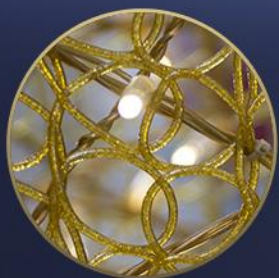

# NAPIS 3D KIELCE

DEKORACJA WOLNOSTOJĄCA

DEKORACYJNE  
WYPEŁNIENIE  
MIĘKKIE

ZŁOTY WĄŻ  
ŚWIETLNY

DEKORACJA  
DOBRCZE WIDOCZNA  
RÓWNIĘŻ W CIĄGU DNIA

MIEJSCE IDEALNE  
DO ZDJĘĆ

2 M