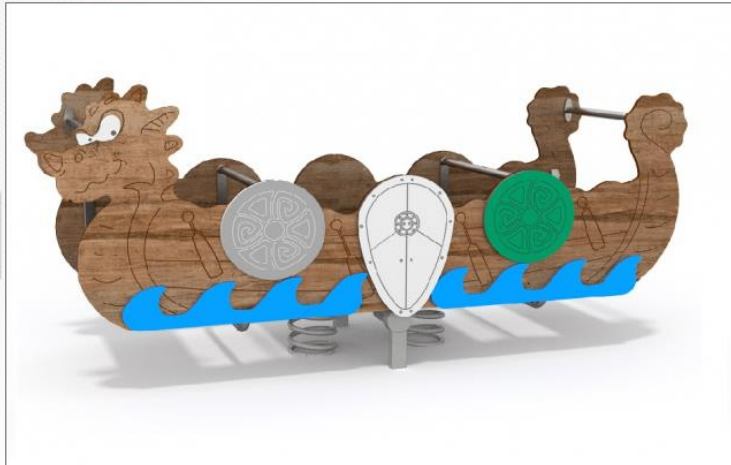

Sprężynowiec Konik to jednoosobowy bujak przeznaczony głównie dla najmłodszych użytkowników placów zabaw. Solidna konstrukcja, wygodne, wyprofilowane siedzisko z tworzywa sztucznego zintegrowane z podnóżkami oraz umieszczone w odpowiedniej odległości uchwyty to najważniejsze cechy tej zabawki.

Huśtawki sprężynowe to jedne z najpopularniejszych i najchętniej używanych przez dzieci zabawek na placach zabaw.

Oferowane wersje:

- **Metal Standard** - konstrukcje ze stali ocynkowanej i malowanej proszkowo, elementy tworzywa sztucznego

Kolekcja Robinia

Trampoliny

Skałki wspinaczkowe

Urządzenia fitness

Street workout

Kule i półkule

Architektura krajobrazu

Mała architektura

Nawierzchnie

Playtime Group » Sprężynowiec Wiking

Sprężynowiec Wiking

nr kat.: AV/5033 Metal Premium;

Sprężynowiec Wiking to czteroosobowy bujak zamontowany na sprężynach. Przeznaczony głównie dla najmłodszych użytkowników placów zabaw. Solidna konstrukcja, wygodne siedziska, wykonane z najwyższej jakości materiałów oraz atrakcyjne wzornictwo to najważniejsze cechy tej zabawki. Huśtawki sprężynowe to jedno z najpopularniejszych i najchętniej używanych przez dzieci zabawek na placach zabaw. Przeznaczone dla grupy wiekowej od 1 do 12 lat.