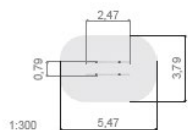

14150 SCHOOL TABLE AND BENCH

- 3,33 x 3,39 m
- 0,77 m
- 0,43 m

11698 LUDO

- 1,77 x 1,77 m
- 0,75 m
- 0,42 m
- 640 kg
- 3 h

14185 OUTDOOR CLASSROOM

- 8,00 x 9,00 m
- 2,57 m

11708 CONCRETE TABLE TENNIS, IN-GROUND

- 1,52 x 2,74 m
- 0,76 m
- 740 kg
- 3 h*

10694 BARS I

- 140 cm
- 0,10 m
- 1,56 m
- 2 h

10692 PULL BARS

- 140 cm
- 1,24 m
- 2,46 m
- 2,5 h

10688 HORIZONTAL LADDER LARGE

- 140 cm
- 2,05 m
- 3,00 m
- 4,5 h

10846 BENCH PRESS WITH BENCH

- 140 cm
- 0,43 m
- 0,91 m
- 3 h

10656 BATTLE ROPE WORKOUT SET

- 140 cm
- 0 m
- 1,50 m
- 2,5 h

Źródło: katalog producenta placów zabaw Lars Laj
<https://www.larslaj.pl/>