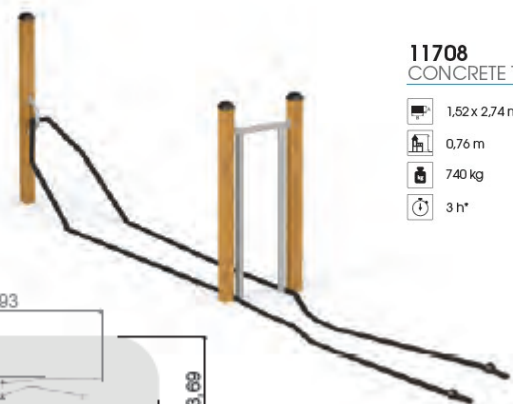

- 1,52 x 2,74 m
- 0,76 m
- 740 kg
- 3 h*

10694 BARS I

- 140 cm
- 0,10 m
- 1,56 m
- 2 h

10692 PULL BARS

- 140 cm
- 1,24 m
- 2,46 m
- 2,5 h

10688 HORIZONTAL LADDER LARGE

- 140 cm
- 2,05 m
- 3,00 m
- 4,5 h

10846 BENCH PRESS WITH BENCH

- 140 cm
- 0,43 m
- 0,91 m
- 3 h

10656 BATTLE ROPE WORKOUT SET

- 140 cm
- 0 m
- 1,50 m
- 2,5 h

Źródło: katalog producenta placów zabaw Lars Laj
<https://www.larslaj.pl/>