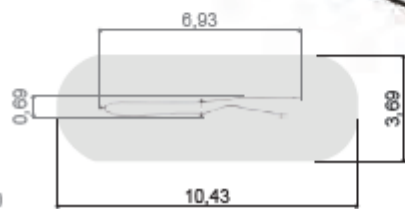

14150 SCHOOL TABLE AND BENCH

- 3,33 x 3,39 m
- 0,77 m
- 0,43 m

11698 LUDO

- 1,77 x 1,77 m
- 0,75 m
- 0,42 m
- 640 kg
- 3 h

14185 OUTDOOR CLASSROOM

- 8,00 x 9,00 m
- 2,57 m

11708 CONCRETE TABLE TENNIS, IN-GROUND

- 1,52 x 2,74 m
- 0,76 m
- 740 kg
- 3 h*

10694 BARS I

- 140 cm
- 0,10 m
- 1,56 m
- 2 h

10692 PULL BARS

- 140 cm
- 1,24 m
- 2,46 m
- 2,5 h

10688 HORIZONTAL LADDER LARGE

- 140 cm
- 2,05 m
- 3,00 m
- 4,5 h

10846 BENCH PRESS WITH BENCH

- 140 cm
- 0,43 m
- 0,91 m
- 3 h

10656 BATTLE ROPE WORKOUT SET

- 140 cm
- 0 m
- 1,50 m
- 2,5 h

Źródło: katalog producenta placów zabaw Lars Laj
<https://www.larslaj.pl/>