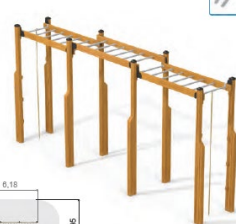

14150 SCHOOL TABLE AND BENCH

- 3,33 x 3,39 m
- 0,77 m
- 0,43 m

11698 LUDO

- 1,77 x 1,77 m
- 0,75 m
- 0,42 m
- 640 kg
- 3 h

14185 OUTDOOR CLASSROOM

- 8,00 x 9,00 m
- 2,57 m

11708 CONCRETE TABLE TENNIS, IN-GROUND

- 1,52 x 2,74 m
- 0,76 m
- 740 kg
- 3 h*

10694 BARS I

- 140 cm
- 0,10 m
- 1,56 m
- 2 h

10692 PULL BARS

- 140 cm
- 1,24 m
- 2,46 m
- 2,5 h

10688 HORIZONTAL LADDER LARGE

- 140 cm
- 2,05 m
- 3,00 m
- 4,5 h

10846 BENCH PRESS WITH BENCH

- 140 cm
- 0,43 m
- 0,91 m
- 3 h

10656 BATTLE ROPE WORKOUT SET

- 140 cm
- 0 m
- 1,50 m
- 2,5 h

Źródło: katalog producenta placów zabaw Lars Laj
<https://www.larslaj.pl/>