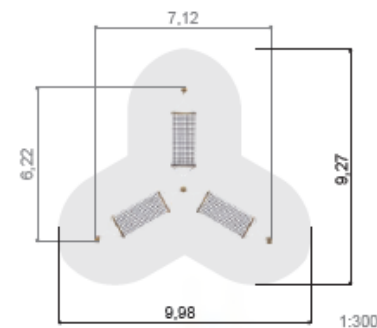

13072 FIREHOUSE

- 1+
- 3,49 m
- 24 h*

13082 ROBINIA BENCH

- 0,33 x 1,80 m
- 0,35 m
- 0,35 m

10844 STAIRS

- 140 cm
- 0,57 m
- 0,57 m
- 4 h

13057 HAMMOCK TRIPPLE SET

- 3+
- 0,75 m
- 1,50 m
- 3,5 h

14150 SCHOOL TABLE AND BENCH

- 3,33 x 3,39 m
- 0,77 m
- 0,43 m

11698 LUDO

- 1,77 x 1,77 m
- 0,75 m
- 0,42 m
- 640 kg
- 3 h

14185 OUTDOOR CLASSROOM

- 8,00 x 9,00 m
- 2,57 m

11708 CONCRETE TABLE TENNIS, IN-GROUND

- 1,52 x 2,74 m
- 0,76 m
- 740 kg
- 3 h*

10694 BARS I

- 140 cm
- 0,10 m
- 1,56 m
- 2 h

10692 PULL BARS

- 140 cm
- 1,24 m
- 2,46 m
- 2,5 h

10688 HORIZONTAL LADDER LARGE

- 140 cm
- 2,05 m
- 3,00 m
- 4,5 h

10846 BENCH PRESS WITH BENCH

- 140 cm
- 0,43 m
- 0,91 m
- 3 h

10656 BATTLE ROPE WORKOUT SET

- 140 cm
- 0 m
- 1,50 m
- 2,5 h

Źródło: katalog producenta placów zabaw Lars Laj
<https://www.larslaj.pl/>