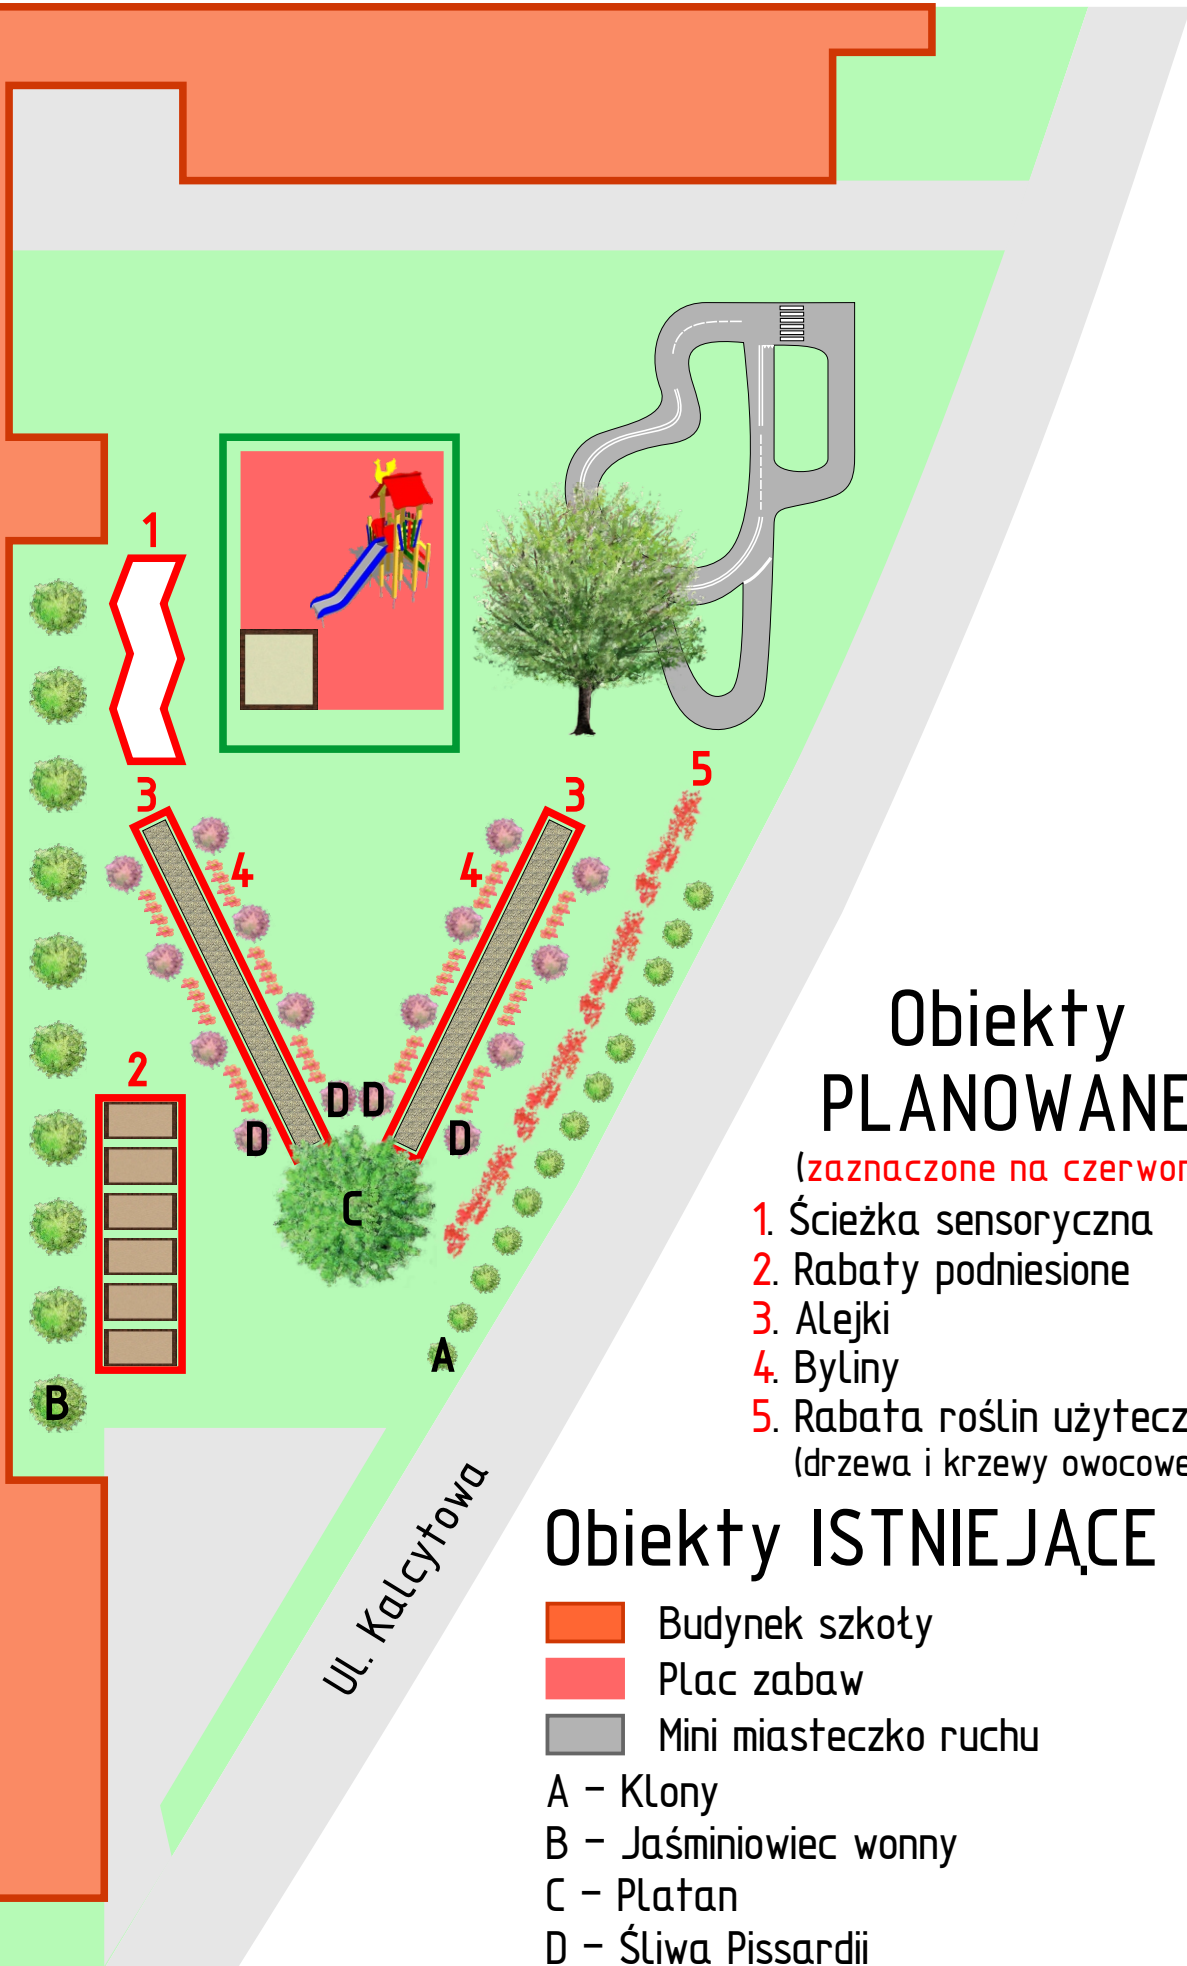

Szkoła Podstawowa nr 31 w Kielcach

Obiekty PLANOWANE

(zaznaczone na czerwono)

1. Ścieżka sensoryczna
2. Rabaty podniesione
3. Alejki
4. Byliny
5. Rabata roślin użytecznych (drzewa i krzewy owocowe)

Obiekty ISTNIEJĄCE

- Budynek szkoły
- Plac zabaw
- Mini miasteczko ruchu
- A - Klony
- B - Jaśminowiec wonny
- C - Płatan
- D - Śliwa Pissardii

Plan zagospodarowania wokół SP nr 31
Kielce, ul. Krzemionkowa 1